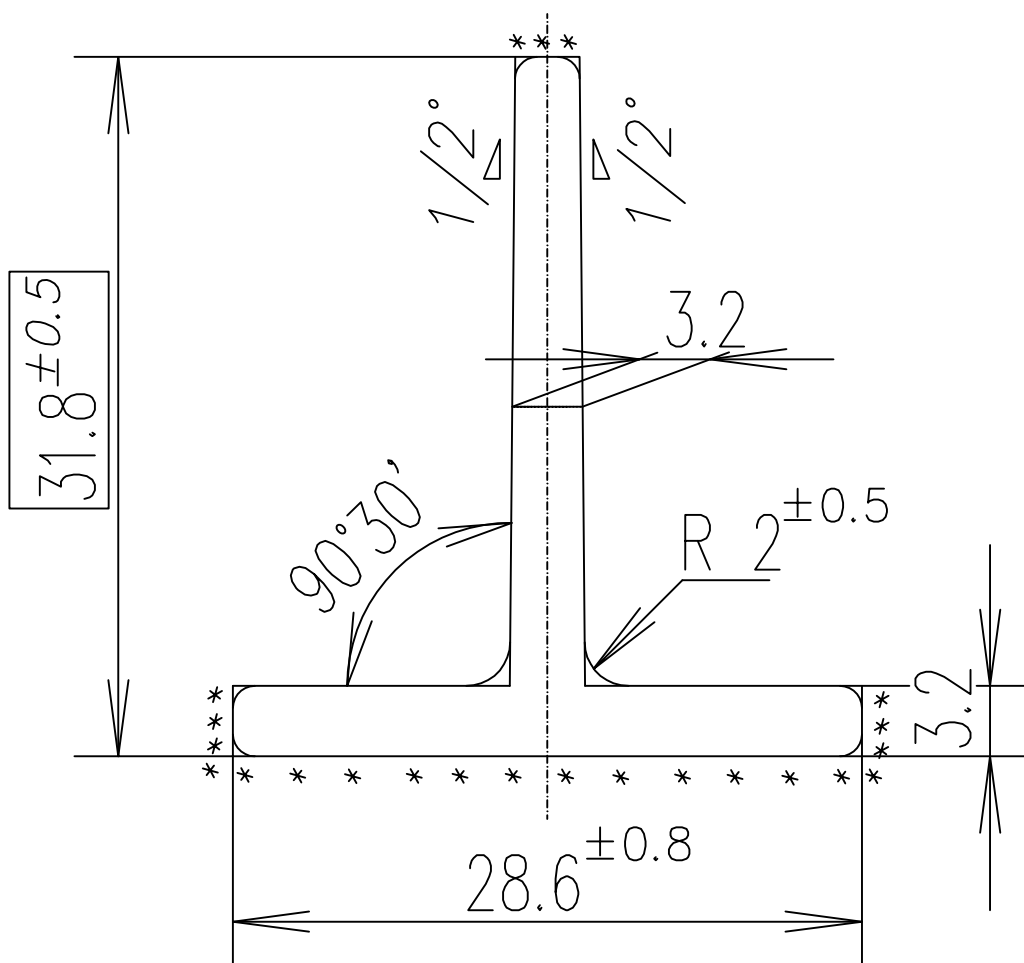

# SCHEDA PROFILO

IXX	=	1.7024	cm <sup>4</sup>
IYY	=	0.6152	cm <sup>4</sup>
ZXX	=	0.755	cm <sup>3</sup>
ZYY	=	0.430	cm <sup>3</sup>
PERIPH.	=	11.6	cm

Scala 1:1

n Critical dimension

\* : Visible surface

Unquoted radii : R 1 ± 0.5

Unquoted sizes : ± 0.3

Angularity : ± 1°

Peso: 1.4 kg/m<sup>2</sup>  
Area: 183 mm<sup>2</sup>

WT2

c:\MASTER	Rilascio	Sostituisce versione del:	Scala: 3:1	Codice
	Data: 29/09/'95	02/08/'95	Qualità: St37-2	644
	Visto:	08/08/'95		