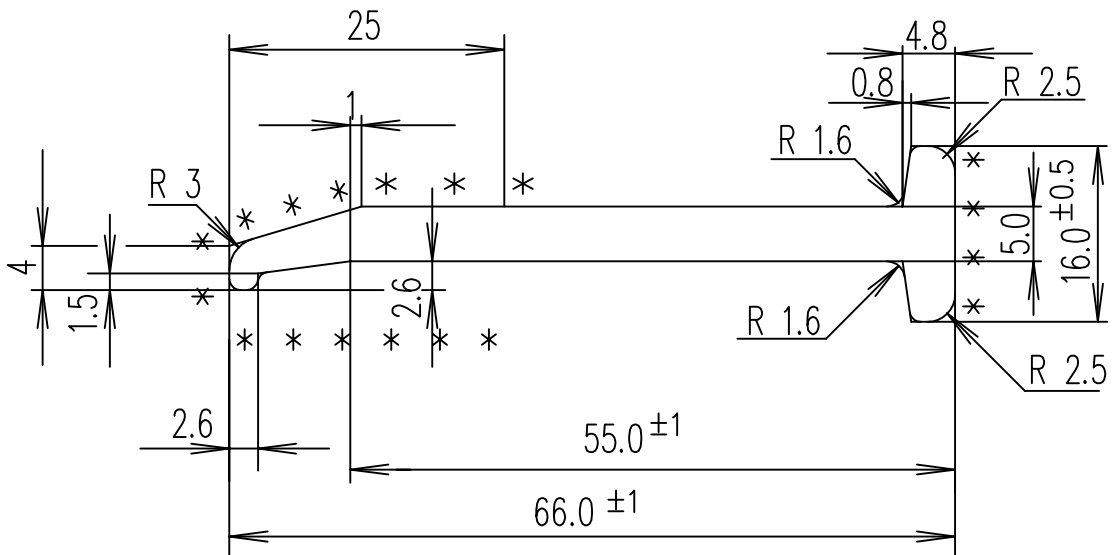

SCHEDA PROFILO

Scala 1:1

* : Visible surface

Unquoted radii : R 1^{±0.5}

Unquoted sizes : ±0.3

Peso: 2.86 kg/m²
Area: 365 mm²

WK66

c:\MASTER	Rilascio	Sostituisce versione del:	Scala: 1.5:1	Codice
	Data: 07.08.95	25.07.95	Qualità: St 37.2	638
	Visto:	.		